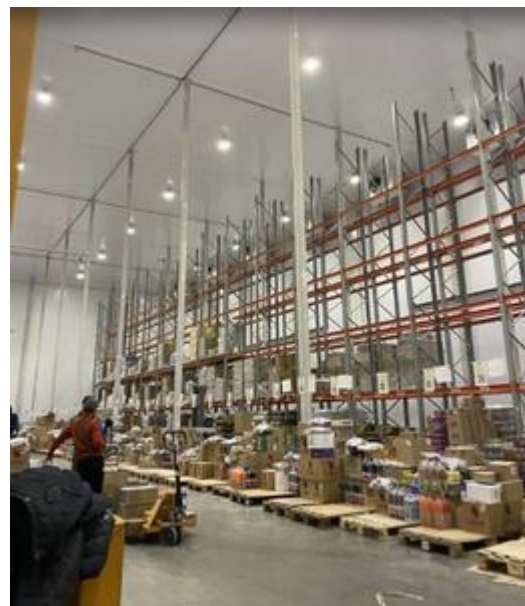

Сдаётся склад / вариант № 272878

Ленинский р-н,

Новосибирск, ул. Станционная, 98

**5 830 000 руб.**

ПЛОЩАДЬ

Общая: 5000,0 м<sup>2</sup>      Жилая: - м<sup>2</sup>      Кухня: - м<sup>2</sup>

Этаж	1
Этажность	1
Материал стен	-
Тип недвижимости	Ком. аренда
Планировка	-

Предлагаем в аренду склад на РЦ. От 1000 до 12000м2 Идеально подойдет под: 1. Хранение продуктов питания. (Есть холодильные и морозильные камеры в объеме как показано на планировке. 2. Кросс-докинг-операции или сортировочный центр, где не требуется высотное хранение. Склад оборудован большим количеством ворот (на каждые 120м2 склада приходится один ворота докового типа с уравнивающей платформой). Итого 80 ворот! Площадь делится. Вопросы по телефону! Территорию ОРЦ обслуживает профессиональная команда эксплуатации - у нас своевременно обслуживают инженерные системы здания, поддерживают уборку, чистят снег, вывозят мусор и т. д. Круглосуточная охрана и видеонаблюдение для безопасности наших арендаторов. Доступ на территорию 24/7. На территории Асфальтированная парковка и подъездные пути. Резервные источники питания, на случай перебоя с электричеством на стороне города. Компании лидеры рынка будут вашими соседями. На территории ОРЦ находится 5 корпусов. Обратите внимание, что адрес указан условно. Объект расположен на территории промышленно-логистического парка, вдоль федеральной трассы Р254 Иртыш (Омский тракт) и Транссибирской железнодорожной магистрали. Готовы рассмотреть арендаторов различного профиля деятельности. Теплоснабжение: котлы Viessmann 2 x 1, 6 МВт, горелки Weishaupt • Электрооборудование: Schneider Electric • Электроустановочные изделия: Legrand / ABB • Освещение: Varton / Philips • Оборудование холодоснабжения: Bitzer / Lu-Ve / Danfoss • Доковое оборудование: Normann (58 доков) • ДГУ: FG Wilson 2, 25мВт Депозит 2 месяца. Отправлю презентацию по запросу.