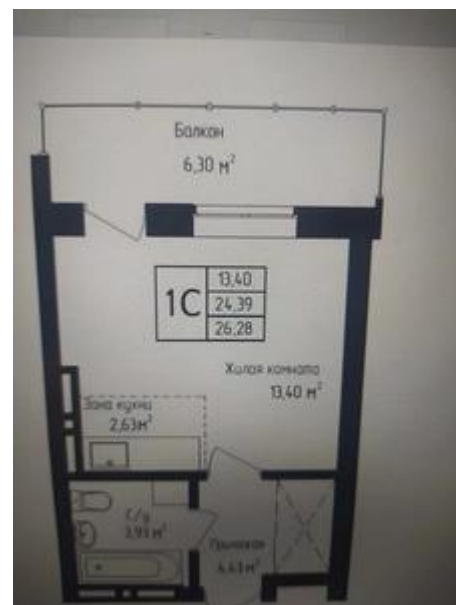

Продается студия / вариант № 250300

Заельцовский р-н,

Новосибирск, ул. Аэропорт, 55/1

4 600 000 руб.

ПЛОЩАДЬ

Общая: 27,0 м² Жилая: 15,0 м² Кухня: 5,0 м²

Этаж	15
Этажность	25
Материал стен	Кирпично-монолитный
Тип недвижимости	Квартира
Планировка	Студия

Студия под самоотделку в новом доме. Увеличенные оконные проёмы, тонированное остекление балконов. Места общего пользования с эксклюзивным оформлением будут всегда радовать красотой и чистотой. Фасад выполнен из облицовочного кирпича светлых оттенков. Выполнена предчистовая отделка: стяжка с шумоизоляцией, ровные оштукатуренные стены, розетки и выключатели, металлические радиаторы, качественные входные двери, современные стеклопакеты. Зелёный спальный район с комфортным выездом как на Красный проспект, так и на Мочищенское шоссе. Сквер им. Чаплыгина и сквер Авиаторов расположены не более чем в 300 метрах от дома, прогулочные дорожки и детские игровые зоны. Не далеко находятся Зоопарк и Дендропарк. В ближайшей пешей доступности находятся школа и несколько детских садов, поликлиника №27 с детским и взрослым отделениями, продуктовые сетевые магазины. Всего 150 метров до остановки общественного транспорта. Приватный безопасный двор без машин.

РИЭЛТОР

Шмакова Наталия Валерьевна

Тел.: +7 (969) 228-77-49

Тел.: +7 (383) 255-75-70

e-mail: shmakova@granovit.ru

Вариант на сайте:

www.granovit.ru/prodazha/studiya/novosibirsk/zaelcovskiy/aeroport-551/250300.html